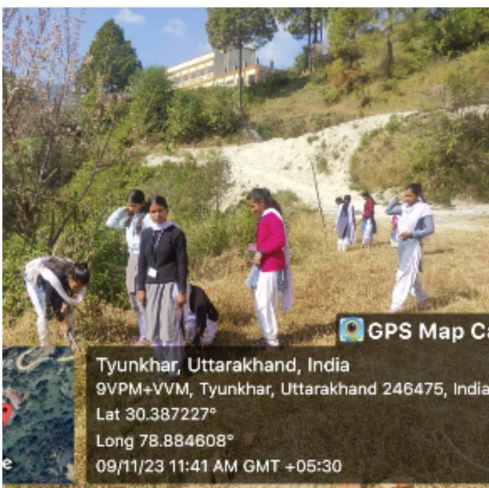

Tyunkhar, Uttarakhand, India

9VPM+VVM, Tyunkhar, Uttarakhand 246475, India

Lat 30.387227°

Long 78.884608°

09/11/23 11:41 AM GMT +05:30